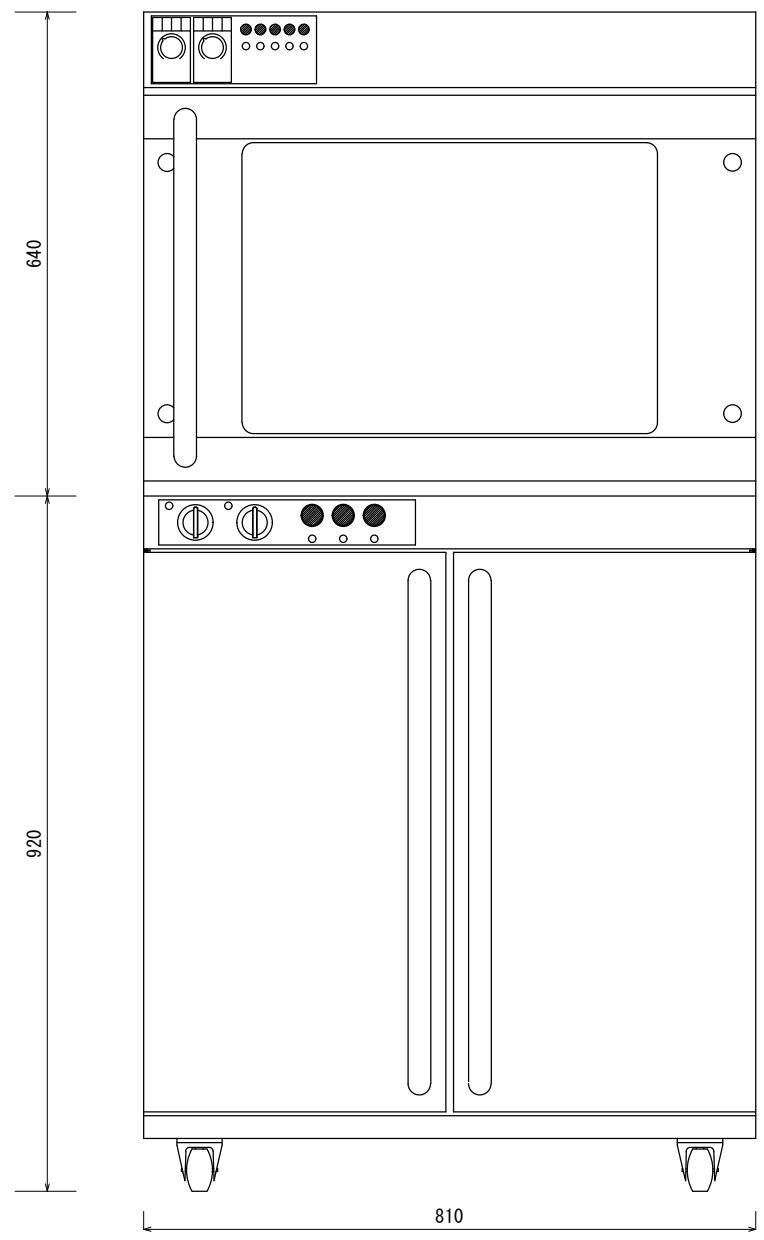

ウェルカーコンベクションオーブン

<MINIFOUR>

総電気容量：8.4KW 200V 3相

外形寸法：810W\*750D\*1560H

<オーブン>

型式：MF-BW64.4

能力：ヨーロッパ天板×1枚×4段

電気容量：6.4KW 200V 3相

<ホイロ>

型式：MF-WG64.8

能力：ヨーロッパ天板×1枚×8段

電気容量：2.0KW 200V 3相

図面名称 ウェルカー社コンベクション	
Scale 1:10 作成 N.IGARASHI	
作成日	S. F. M. C
2006.9.1	新光食品機械販売株式会社