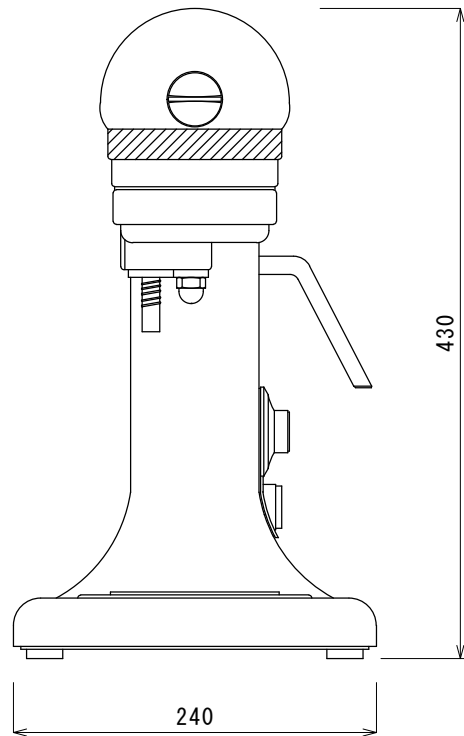

卓上型プラネタリーミキサー
型式：P-7R
ボウル容量：7ℓ/5ℓ兼用
回転速度：1～11段階（無段階速度）
電気容量：0.5kw 100V 単相
外形寸法：W240*D390*H430 （ヘッドアップ時：D455、H535）
本体重量：17kg
「附属品」
7ℓ/ボウル・スパイラルフック・ビーター ホイッパー・クリアカバー
5ℓ/ボウル・スパイラルフック・ホイッパー
7/5ℓ兼用グルービーター

規格：2P 15A 125V

電源：単相 100V

平刃形

ヘッド固定レバー

速度調整ダイヤル

起動スイッチ

電源ゴムプラグ

100V 単相 電源コード（約1.3m）

SCALE	DATE	DESIGNED	名称
1/5	23.11.10	N.I	卓上型プラネタリーミキサー
			型式
			P-7R
No.	DATE	REVISION REASON	DESIGNED
D			
C			
B			
A			
DRAWING No.			MINI-SERIES-0006
新光食品機械販売株式会社			
SHINKO FOODS MACHINE SALES CO.,LTD			