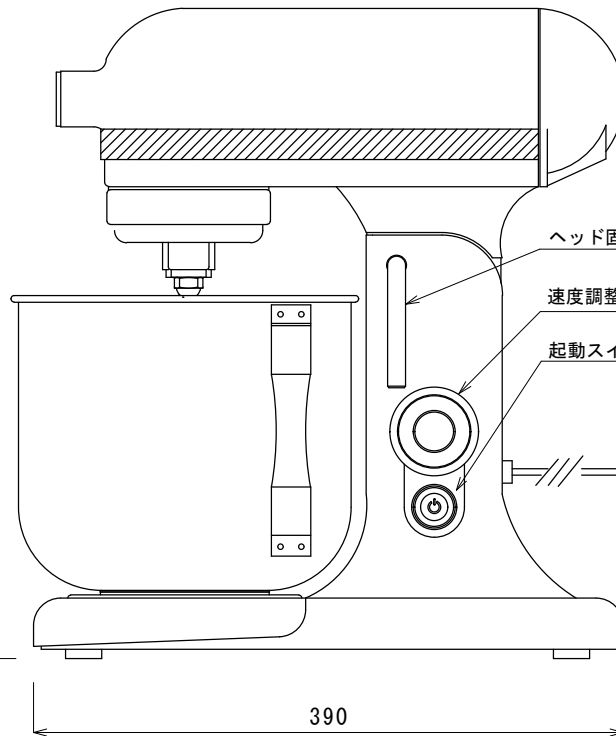

卓上型プラネタリーミキサー
型式：P-7R
ボウル容量：7ℓ/5ℓ兼用
回転速度：1～11段階（無段階速度）
電気容量：0.5kw 100V 単相
外形寸法：W240*D390*H430 （ヘッドアップ時：D455、H535）
本体重量：17kg
「附属品」
7ℓ/ボウル・スパイラルフック・ビーター ホイッパー・クリアカバー
5ℓ/ボウル・スパイラルフック・ホイッパー
7/5ℓ兼用グルービーター

規格：2P 15A 125V

電源：単相 100V

平刃形

ヘッド固定レバー

速度調整ダイヤル

起動スイッチ

電源ゴムプラグ

100V 単相 電源コード（約1.3m）

SCALE	DATE	DESIGNED	名称
1/5	23.11.10	N.I	卓上型プラネタリーミキサー
			型式
			P-7R
No.	DATE	REVISION REASON	DESIGNED
D			
C			
B			
A			
DRAWING No.			MINI-SERIES-0006
新光食品機械販売株式会社			
SHINKO FOODS MACHINE SALES CO.,LTD			