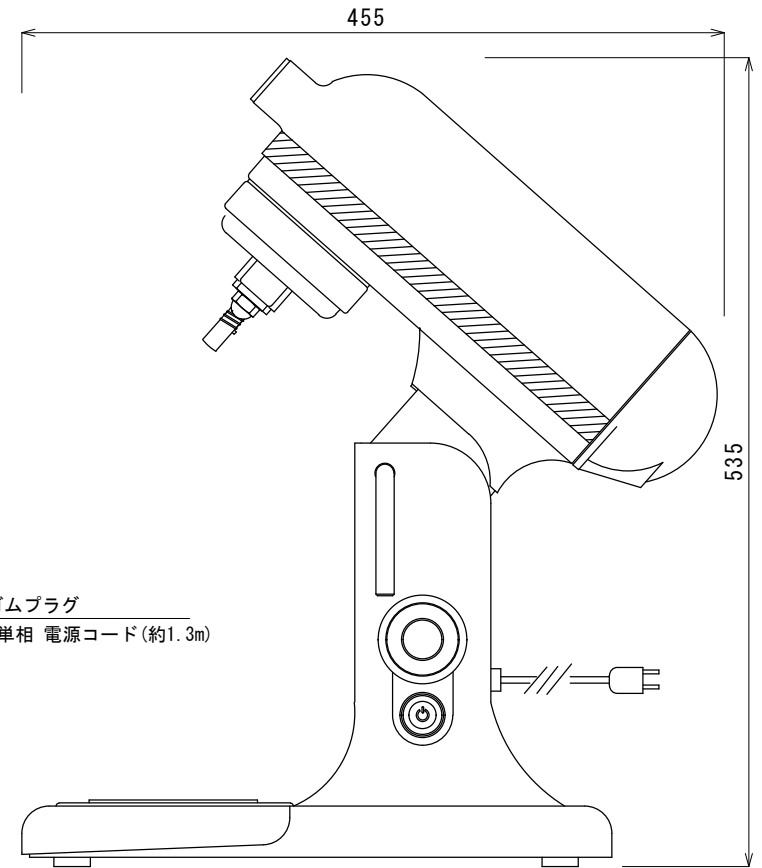

卓上型プラネタリーミキサー
型式：P-7R
ボウル容量：7ℓ/5ℓ兼用
回転速度：1～11段階（無段階速度）
電気容量：0.5kw 100V 単相
外形寸法：W240*D390*H430 （ヘッドアップ時：D455、H535）
本体重量：17kg
「附属品」
7ℓ/ボウル・スパイラルフック・ビーター ホイッパー・クリアカバー
5ℓ/ボウル・スパイラルフック・ホイッパー
7/5ℓ兼用グルービーター

規格：2P 15A 125V

電源：単相 100V

平刃形

ヘッド固定レバー

速度調整ダイヤル

起動スイッチ

電源ゴムプラグ

100V 単相 電源コード（約1.3m）

SCALE	DATE	DESIGNED	名称
1/5	23.11.10	N.I	卓上型プラネタリーミキサー
			型式
			P-7R
No.	DATE	REVISION REASON	DESIGNED
D			
C			
B			
A			
DRAWING No.			MINI-SERIES-0006
新光食品機械販売株式会社			
SHINKO FOODS MACHINE SALES CO.,LTD			