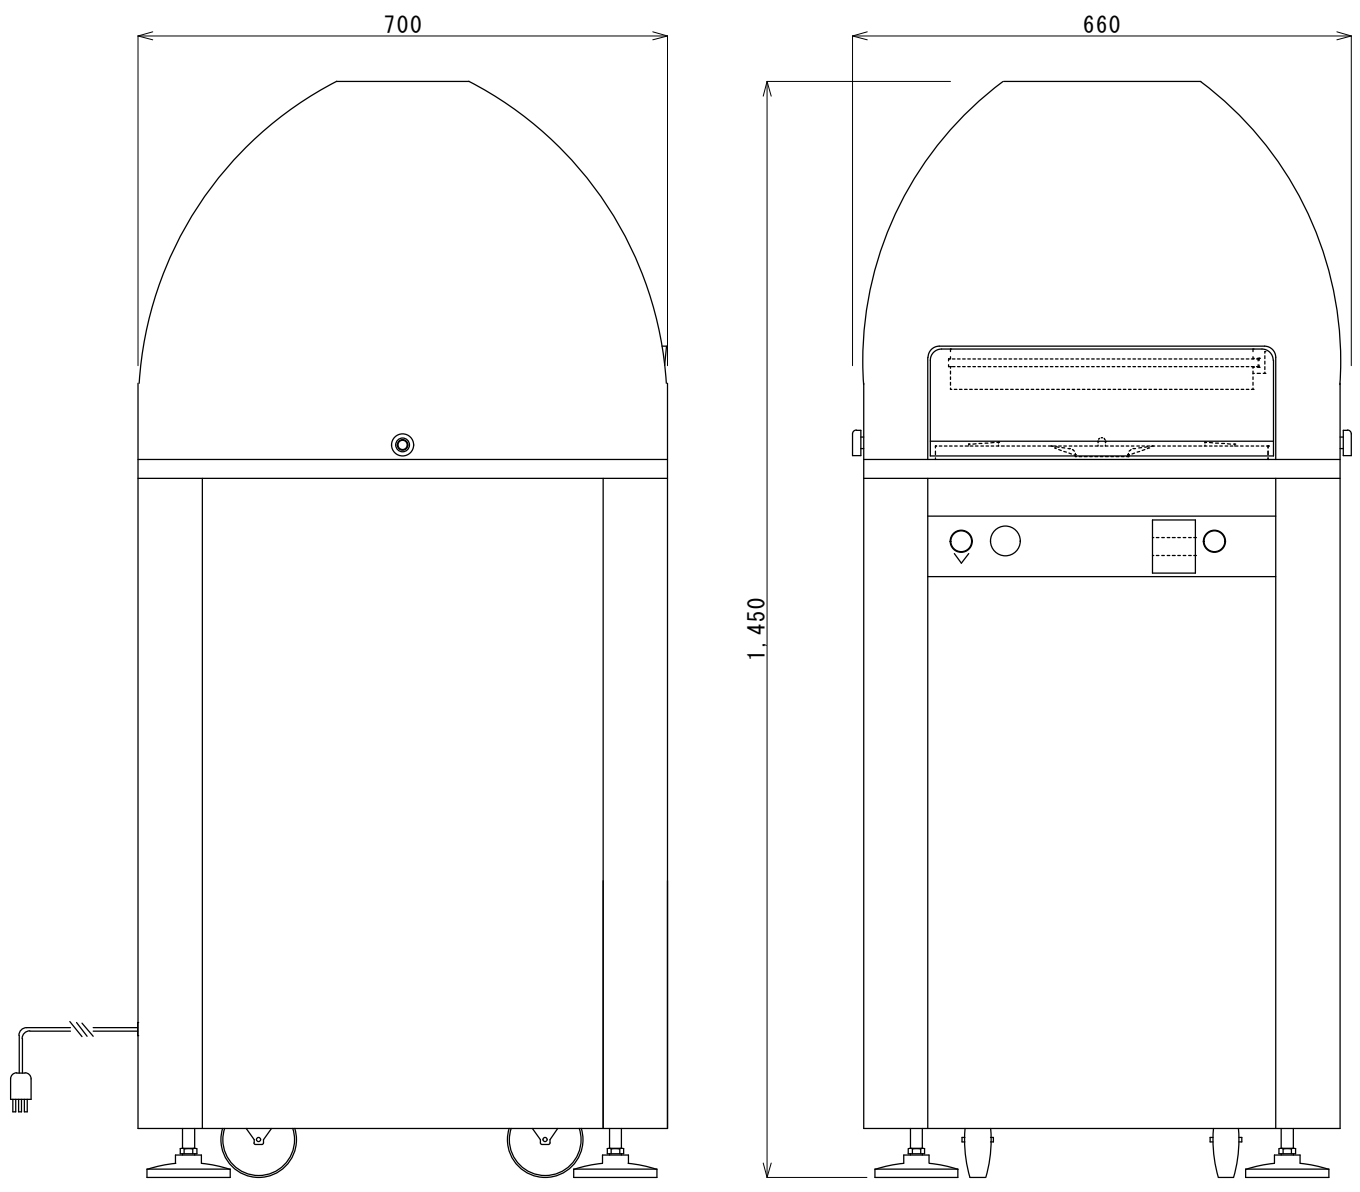

ヴィテッラ社 生地分割丸め機
型式：SPA A30
分割数：30
分割量：40g～135g
電気容量：0.75kw 200V 3相 9A
外形寸法：660W*700D*1450H
重量：220kg

規格：接地3P 20A 250V
 電源：三相 200V
 ツイストプラグ（引掛形）

SCALE	DESIGNED	全自動分割丸め機
1/10		
DATE		DRAWING NAME
22.3.2		VITELLA AUTO ROUNDER
		DRAWING No.
		VITELLA-SPA-0004
No	DATE	REVISION REASON
B		
A		
		新光食品機械販売株式会社
		SHINKO FOODS MACHINE SALES CO., LTD