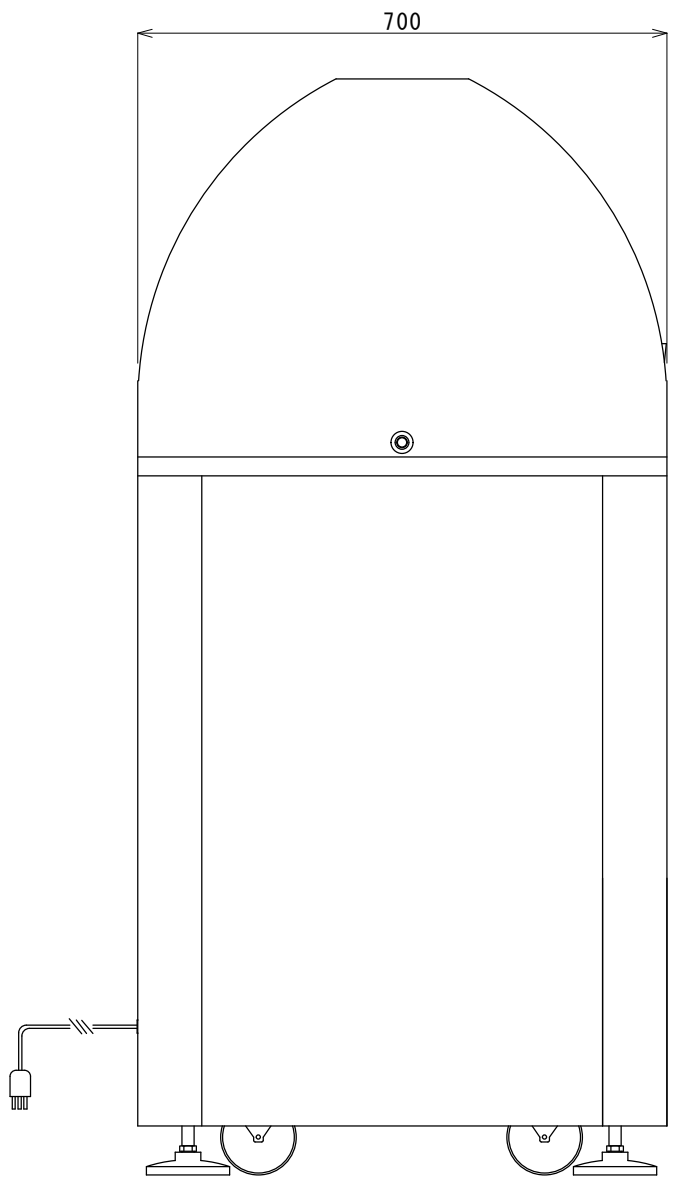

ヴィテッラ社 生地分割丸め機
型式 : SPA A36
分割数 : 36
分割量 : 34g ~ 110g
電気容量 : 1.5kw 200V 3相 9A
外形寸法 : W660*D700*H1450
重量 : 220kg

規格 : 接地3P 20A 250V
 電源 : 三相 200V
 ツイストプラグ (引掛形)

SCALE	DATE	DESIGNED	名称	全自動生地分割丸め機
1/10	2020.7.9	N. I	型式	SPA A30
No.	DATE	REVISION REASON	DESIGNED	DRAWING No.
D				VITELLA-SPA-N001
C				新光食品機械販売株式会社 SHINKO FOODS MACHINE SALES CO., LTD
B				
A				