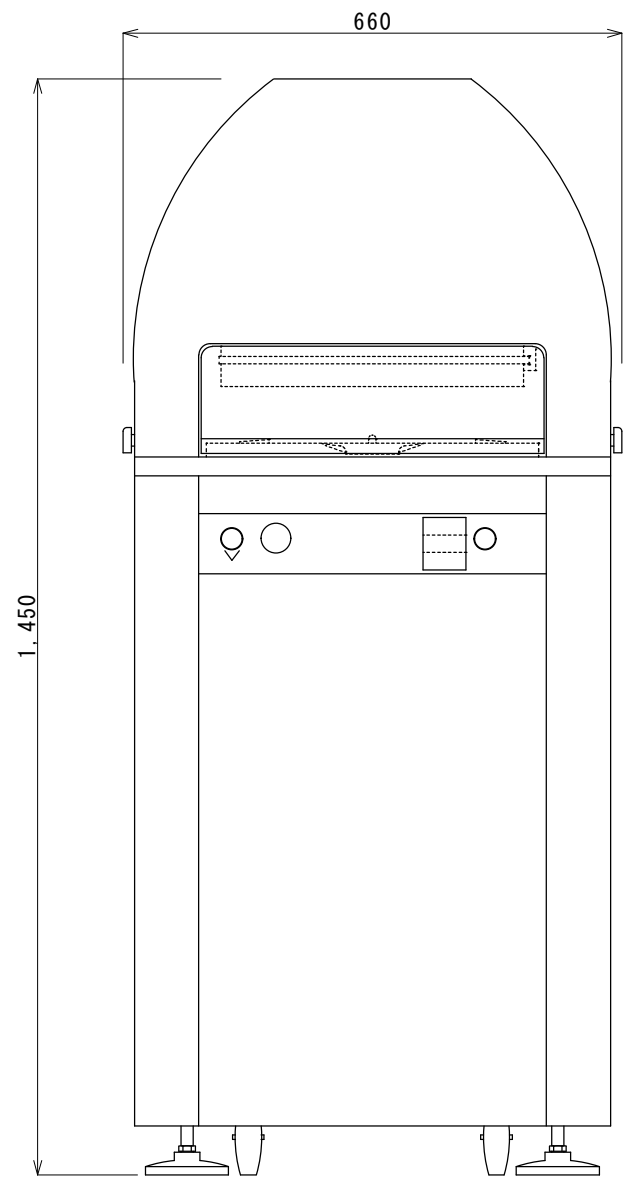

ヴィテッラ社 生地分割丸め機
型式 : SPA A36
分割数 : 36
分割量 : 34g ~ 110g
電気容量 : 1.5kw 200V 3相 9A
外形寸法 : W660*D700*H1450
重量 : 220kg

規格 : 接地3P 20A 250V
 電源 : 三相 200V
 ツイストプラグ (引掛形)

SCALE	DATE	DESIGNED	名称	全自動生地分割丸め機
1/10	2020.7.9	N. I	型式	SPA A30
No.	DATE	REVISION REASON	DESIGNED	DRAWING No.
D				VITELLA-SPA-N001
C				新光食品機械販売株式会社 SHINKO FOODS MACHINE SALES CO., LTD
B				
A				