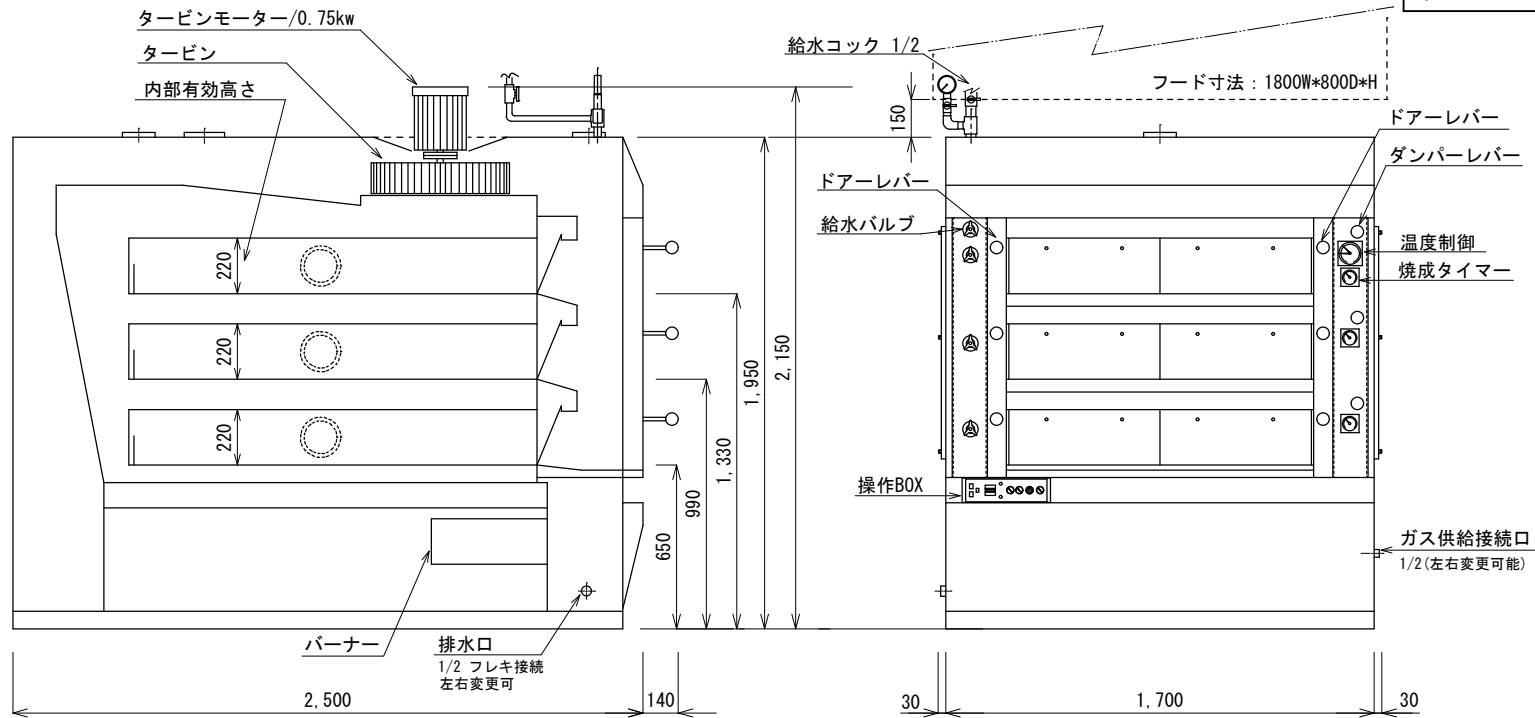

ウェルカー社ユニバーサムベーキングオーブン

UK-358.1216
天板2列4枚3段 (24枚差し)
焼成 : W1200 × L1600 × 3段
燃焼量 : 43,000Kcal/h
電気容量 : 1.2kw 200V 3相 0.18kw 100V 単相
ガス : 1/2 ユニオンフレキ出し
給水 : 1/2 チーズに接続
排水 : 1/2 フレーキ出し
重量 : 3200kg
安全装置 : 過熱防止装置 (ハイカットサーモ (300℃))

SCALE	DATE	DESIGNED	名称	ユニバーサムガスオーブン
1/30	14.1.8	N.I	型式	UK-358.1216
No.	DATE	REVISION	REASON	DESIGNED
D				
C				
B				
A				
DRAWING No.				UK-DOUBLE-3/1600-A
新光食品機械販売株式会社				SHINKO FOODS MACHINE SALES CO., LTD