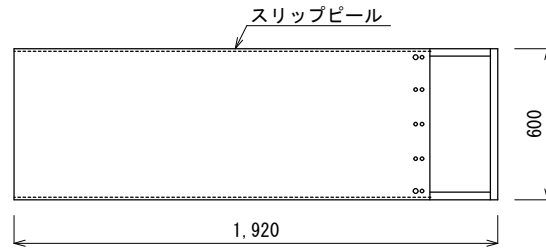

ウェルカー社ユニバーサムベーキングオーブン

UK-358.1216
天板2列4枚3段 (24枚差し)
焼成 : W1200 × L1600 × 3段
燃焼量 : 43,000Kcal/h
電気容量 : 1.2kw 200V 3相 0.18kw 100V 単相
ガス : 1/2 ユニオンフレキ出し
給水 : 1/2 チーズに接続
排水 : 1/2 フレーキ出し
重量 : 3200kg
安全装置 : 過熱防止装置 (ハイカットサーモ (300℃))

SCALE	DATE	DESIGNED	名称	ユニバーサムガスオーブン
1/30	14.1.8	N.I	型式	UK-358.1216
No.	DATE	REVISION	REASON	DESIGNED
D				
C				
B				
A				
DRAWING No.				UK-DOUBLE-3/1600-A
新光食品機械販売株式会社				SHINKO FOODS MACHINE SALES CO., LTD