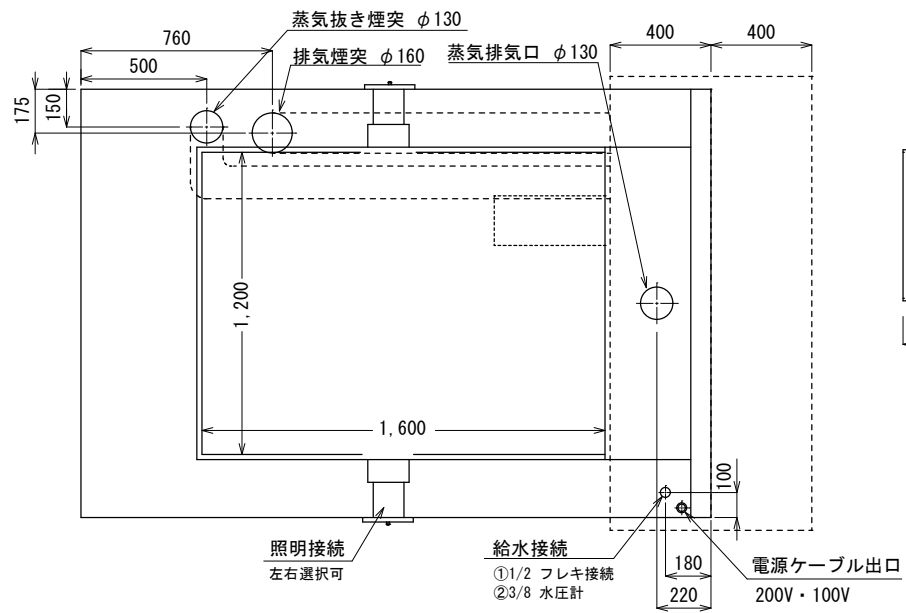

ウェルカー社ユニバーサムベーキングオーブン

UK-358.1216
天板2列4枚3段 (24枚差し)
焼成 : W1200 × L1600 × 3段
燃焼量 : 43,000Kcal/h
電気容量 : 1.2kw 200V 3相 0.18kw 100V 単相
ガス : 1/2 ユニオンフレキ出し
給水 : 1/2 チーズに接続
排水 : 1/2 フレーキ出し
重量 : 3200kg
安全装置 : 過熱防止装置 (ハイカットサーモ (300℃))

SCALE	DATE	DESIGNED	名称	ユニバーサムガスオーブン
1/30	14.1.8	N.I	型式	UK-358.1216
No.	DATE	REVISION	REASON	DESIGNED
D				
C				
B				
A				
DRAWING No.				UK-DOUBLE-3/1600-A
新光食品機械販売株式会社				SHINKO FOODS MACHINE SALES CO., LTD